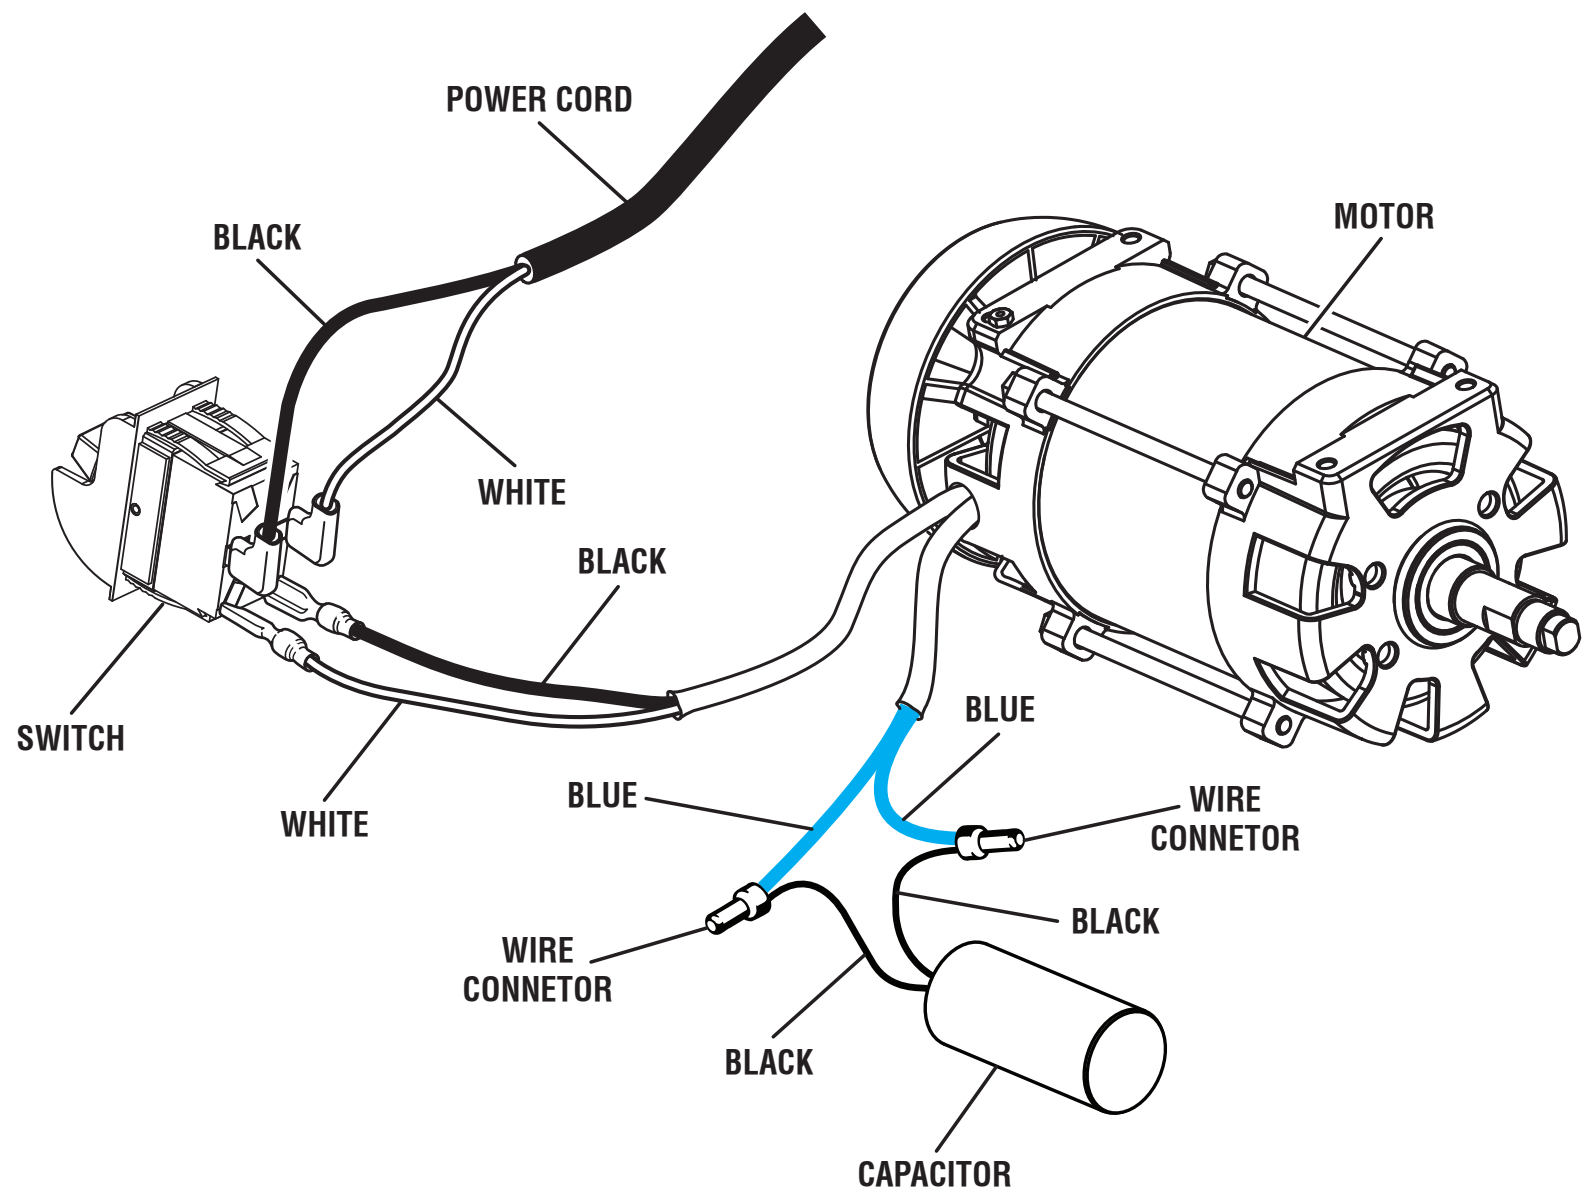

WS722

PARTS LIST

KEY NO.	PART NO.	DESCRIPTION	QTY.
1	089041002051	Frame	1
2	089041002054	Rubber Foot (B)	2
3	089041002052	Screw (M6 x 30 mm)	4
4	089041002053	Washer (M6)	4
5	089041002055	Rubber Foot (A)	2
6	089041002023	Screw (M5 x 10 mm)	8
7	089041002064	Screw (M4.2 x 12 mm)	5
8	089041002062	Switch Assembly (Inc. Key No. 9)	1
9	089041002069	Switch Key	1
10	089041002063	Motor Cover	1
11	089041002061	Strain Relief (Heyco)	1
12	089041002065	Washer (M5, Internal Star)	1
13	089041002066	Lock Washer (M5)	1
14	089041002067	Screw (M4 x 8 mm)	1
15	089041002906	Warning Label (Fr/Sp)	1
16	089041002905	Cord Wrap Label	1
17	089041002709	Power Cord Assembly (Inc. Key Nos. 15-16)	1
18	089041002705	Cabinet Assembly (Inc. Key Nos. 19, 28-29 & 57)	1
19	089041002904	Logo Label	1
20	089240085701	Water Plug Assembly	1
21	089041002048	Lock Nut (M12)	1
22	089009035102	Outer Blade Washer	1
23	089041002902	Wheel	1
24	089009035100	Inner Blade Washer	1
25	089041002044	Screw (M2.9 x 9.5 mm)	6
26	089041002039	Washer (OD6.5 x 17.5ID x 2.5t)	4
27	089041002040	Screw (M5 x 30 mm)	2
28	089041002036	Splash Guard	1
29	089041002037	Screw (M4.2 x 12 mm)	2
30	089041002032	Screw (M5 x 6 mm, Special)	3
31	089041002033	Riving Knife	1

KEY NO.	PART NO.	DESCRIPTION	QTY.
32	089041002038	Screw (M5 x 40 mm)	2
33	089041002907	No Hands Label	2
34	089041002022	Bolt (M6 x 30 mm)	1
35	089041002020	Knob	1
36	089041002707	Blade Guard Assembly (Inc. Key Nos. 33-35)	1
37	089041002043	O-Ring (OD27 x ID17.5 x 2.5t)	1
38	089041002042	O-Ring (OD54.5 x 2.65t)	1
39	089041002041	Motor Seal	1
40	089041002057	Clamp	1
41	089041002046	Capacitor	1
42	089041002075	Wire Connector	2
43	089041002074	Retaining Ring	1
44	089041002073	Fan	1
45	089041002078	Motor	1
46	089041002708	Motor Assembly (Inc. Key Nos. 41-45)	1
47	089041002702	Miter Gauge Assembly	1
48	089041002701	Rip Fence Assembly	1
49	089041002025	Left Table	1
50	089041002704	Right Table Assembly (Inc. Key Nos. 51-56)	1
51	089041002026	Right Table	1
52	089041002027	Right Wing	1
53	089041002028	Bracket	2
54	089041002029	Washer (M5)	4
55	089041002030	Lock Nut (M5)	4
56	089041002031	Left Wing	1
57	089041002901	Data Label	1
58	089041002072	Wrench (Large)	1
59	089041002071	Wrench (Small)	1
	Not Shown:		
	990000859	Operator's Manual	

WIRING DIAGRAM