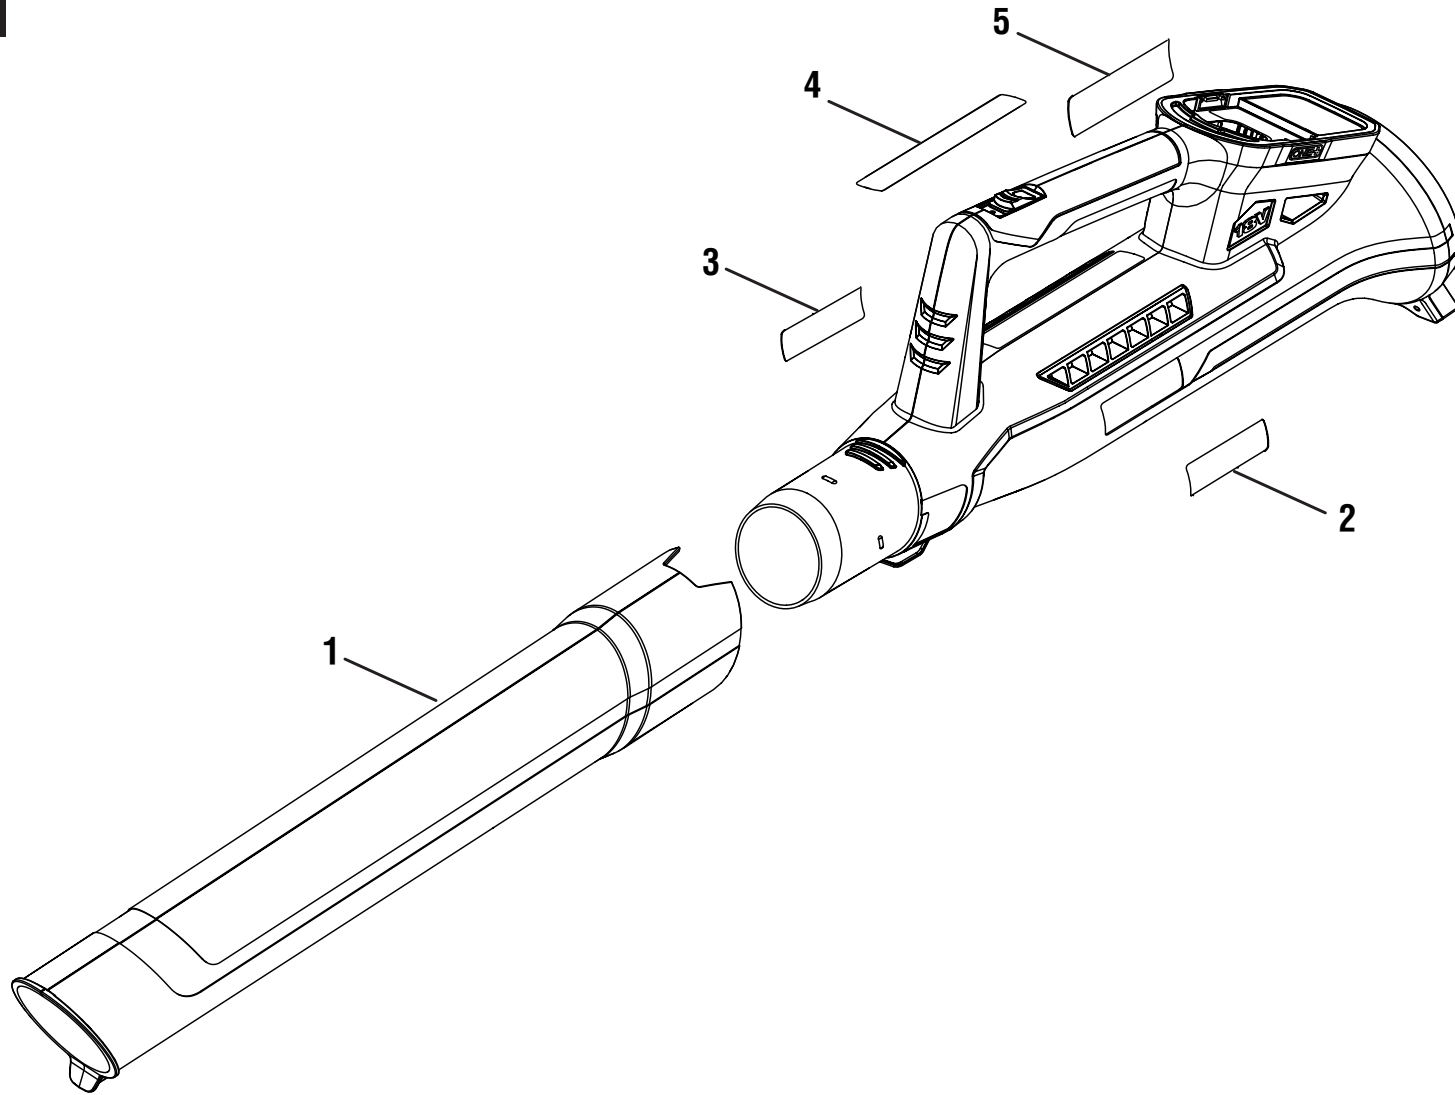

## PARTS LIST

KEY NO.	PART NO.	DESCRIPTION	QTY.
1	541520001	Blower Tube	1
2	940705300	Logo Label	1
3	941588213	Data Label (P2109)	1
	941588325	Data Label (P2109VN)	1
	941588676	Data Label (P2109VNM)	1

KEY NO.	PART NO.	DESCRIPTION	QTY.
4	940851325	Icon Label	1
5	940851326	Warning Label	1
	<b>Not Shown:</b>		
	995000330	Operator's Manual	