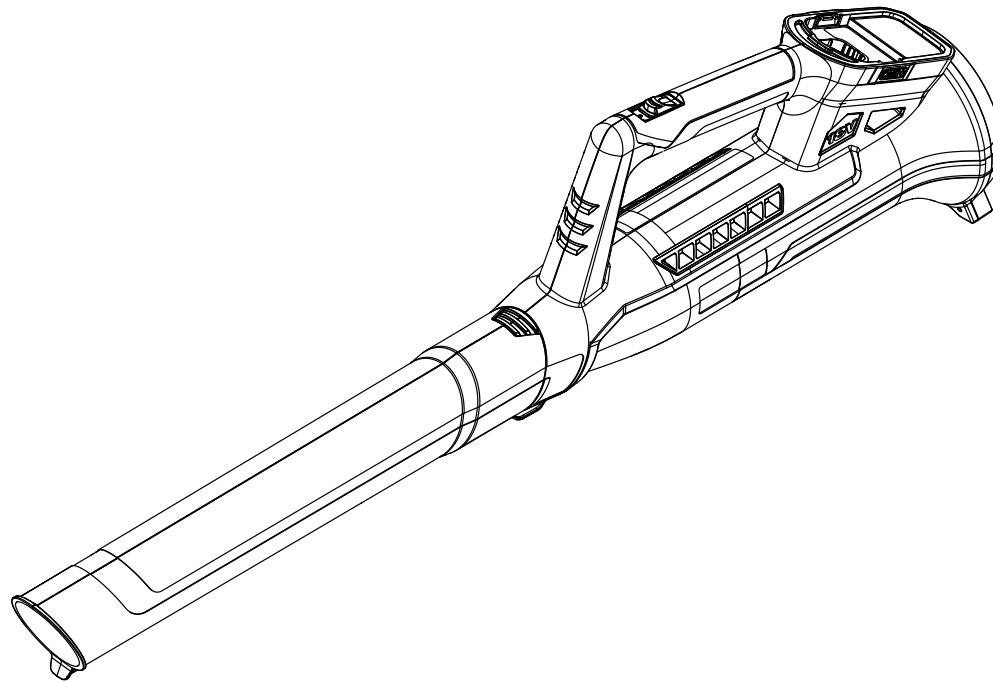

# REPAIR SHEET

BRAND <b>RYOBI</b>		DESCRIPTION  <b>18 Volt Blower</b>
MODEL NO. <b>P2109</b> <b>P2109VN</b> <b>P2109VNM</b>	MFG. NO. <b>107392001</b> <b>107392005</b> <b>107392103</b>	